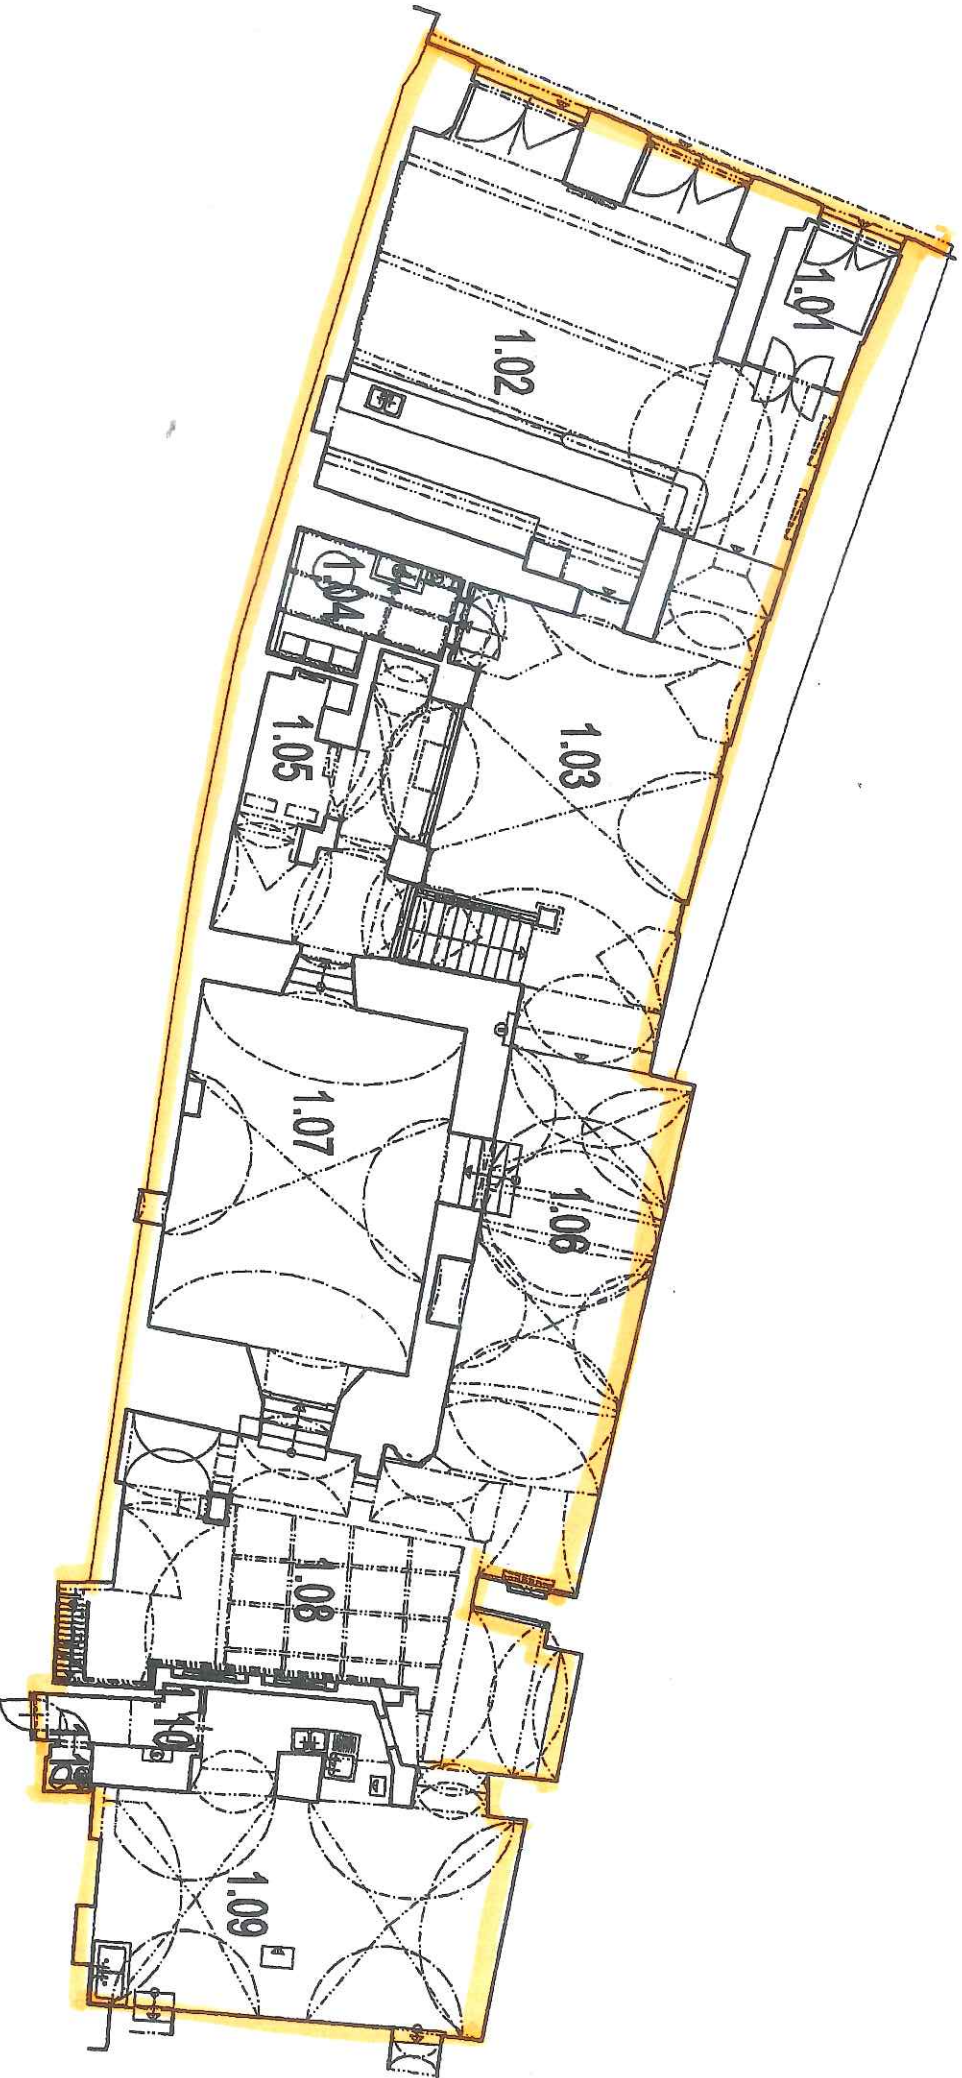

Dům U lazara
Staroměstské náměstí 19/549, Praha 1 - Staré Město
1 : 100

SK

AK

Dům U Lazara
Staroměstské náměstí 19/549, Praha 1 - Staré Město
1 : 100

SR
77

Staroměstské náměstí 19/549, Praha 1 – Staré Město

Podzemí, 1. PP

Tabulka podlahových ploch

| Číslo | Účel místnosti | Výška | Podlaha | Plocha(m2) |
|-------|-----------------------|-------|---------------|---------------|
| 01.01 | sklep | 3050 | beton | 27,06 |
| 01.02 | sklep | 3550 | beton | 34,74 |
| 01.03 | sklad | 2100 | beton | 5,06 |
| 01.04 | úklid | 3750 | dlažba | 2,45 |
| 01.05 | chodba | 3740 | dlažba | 5,47 |
| 01.06 | chodba | 3580 | dlažba | 7,71 |
| 01.07 | WC ženy | 3440 | dlažba | 15,86 |
| 01.08 | WC muži | 3430 | dlažba | 13,69 |
| | | | Celkem | 112,04 |
| | Podzemí celkem | | | 112,04 |

5/13

Tabulka podlahových ploch

| Číslo | Účel místnosti | Výška | Podlaha | Plocha(m2) |
|-------|-----------------------|-------|---------------|---------------|
| 1.01 | zádveř | 3120 | dlažba | 6,27 |
| 1.02 | výčep | 3190 | dlažba | 63,52 |
| 1.03 | jídlna | 4420 | dlažba | 42,83 |
| 1.04 | sklad | 2630 | dlažba | 6,66 |
| 1.05 | jídlna | 2650 | dlažba | 18,26 |
| 1.06 | jídlna | 4180 | dlažba | 33,05 |
| 1.07 | jídlna | 3420 | dlažba | 37,53 |
| 1.08 | jídlna | 5120 | dlažba | 39,30 |
| 1.09 | varna | 3860 | dlažba | 41,69 |
| 1.10 | chodba | 3160 | dlažba | 3,17 |
| 1.11 | WC | 2260 | dlažba | 0,75 |
| | | | Celkem | 293,03 |
| | Přízemí celkem | | | 293,03 |