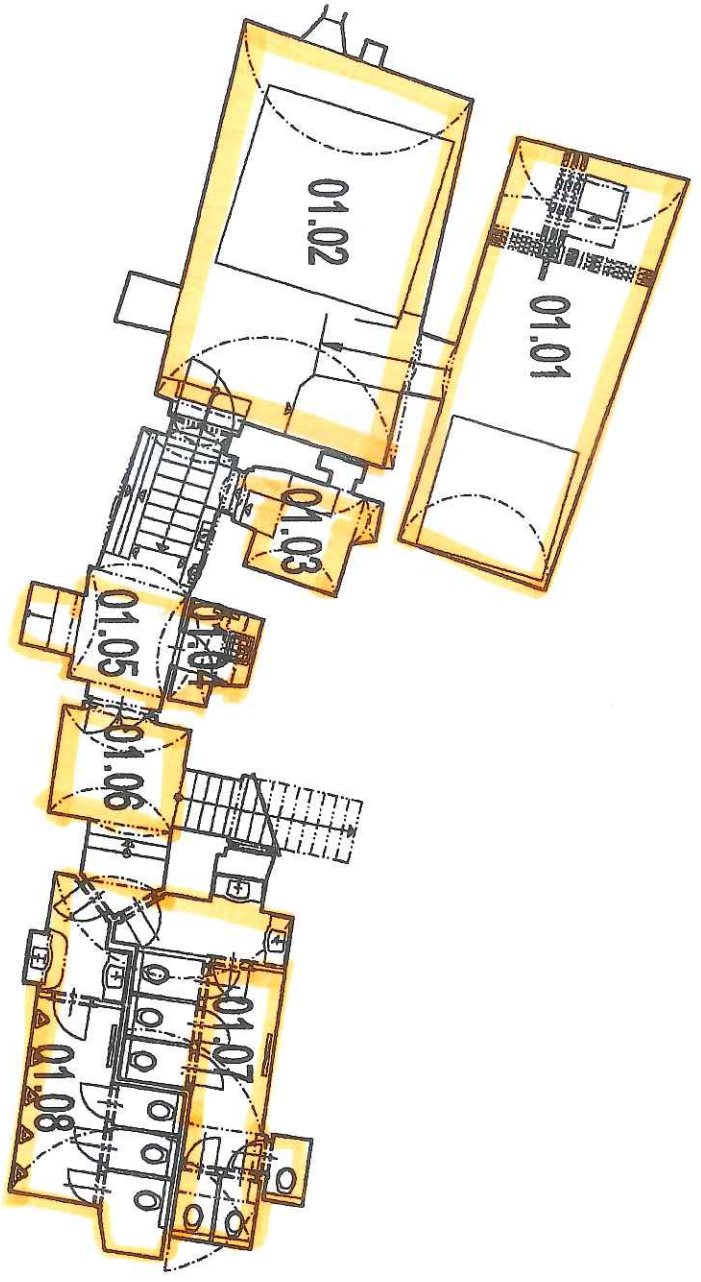

Dům U lazara
Staroměstské náměstí 19/549, Praha 1 - Staré Město
1 : 100

SK

AK

Dům U Lazara
Staroměstské náměstí 19/549, Praha 1 - Staré Město
1 : 100

SR
77

Staroměstské náměstí 19/549, Praha 1 – Staré Město

Podzemí, 1. PP

Tabulka podlahových ploch

| Číslo | Účel místnosti | Výška | Podlaha | Plocha(m2) |
|-------|-----------------------|-------|---------------|---------------|
| 01.01 | sklep | 3050 | beton | 27,06 |
| 01.02 | sklep | 3550 | beton | 34,74 |
| 01.03 | sklad | 2100 | beton | 5,06 |
| 01.04 | úklid | 3750 | dlažba | 2,45 |
| 01.05 | chodba | 3740 | dlažba | 5,47 |
| 01.06 | chodba | 3580 | dlažba | 7,71 |
| 01.07 | WC ženy | 3440 | dlažba | 15,86 |
| 01.08 | WC muži | 3430 | dlažba | 13,69 |
| | | | Celkem | 112,04 |
| | Podzemí celkem | | | 112,04 |

5/13

Tabulka podlahových ploch

| Číslo | Účel místnosti | Výška | Podlaha | Plocha(m2) |
|-------|-----------------------|-------|---------------|---------------|
| 1.01 | zádveř | 3120 | dlažba | 6,27 |
| 1.02 | výčep | 3190 | dlažba | 63,52 |
| 1.03 | jídlna | 4420 | dlažba | 42,83 |
| 1.04 | sklad | 2630 | dlažba | 6,66 |
| 1.05 | jídlna | 2650 | dlažba | 18,26 |
| 1.06 | jídlna | 4180 | dlažba | 33,05 |
| 1.07 | jídlna | 3420 | dlažba | 37,53 |
| 1.08 | jídlna | 5120 | dlažba | 39,30 |
| 1.09 | varna | 3860 | dlažba | 41,69 |
| 1.10 | chodba | 3160 | dlažba | 3,17 |
| 1.11 | WC | 2260 | dlažba | 0,75 |
| | | | Celkem | 293,03 |
| | Přízemí celkem | | | 293,03 |